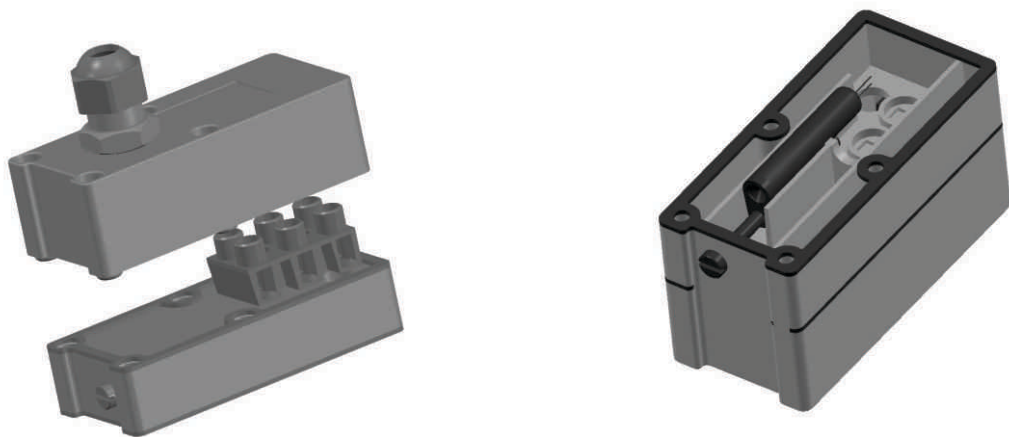

300 DGC

(Membrangerät)

SCHALTER VARIANTEN

HIRLEKAR
PRECISION

Klemmleiste mit Kabelverschraubung

mit DIN-Stecker