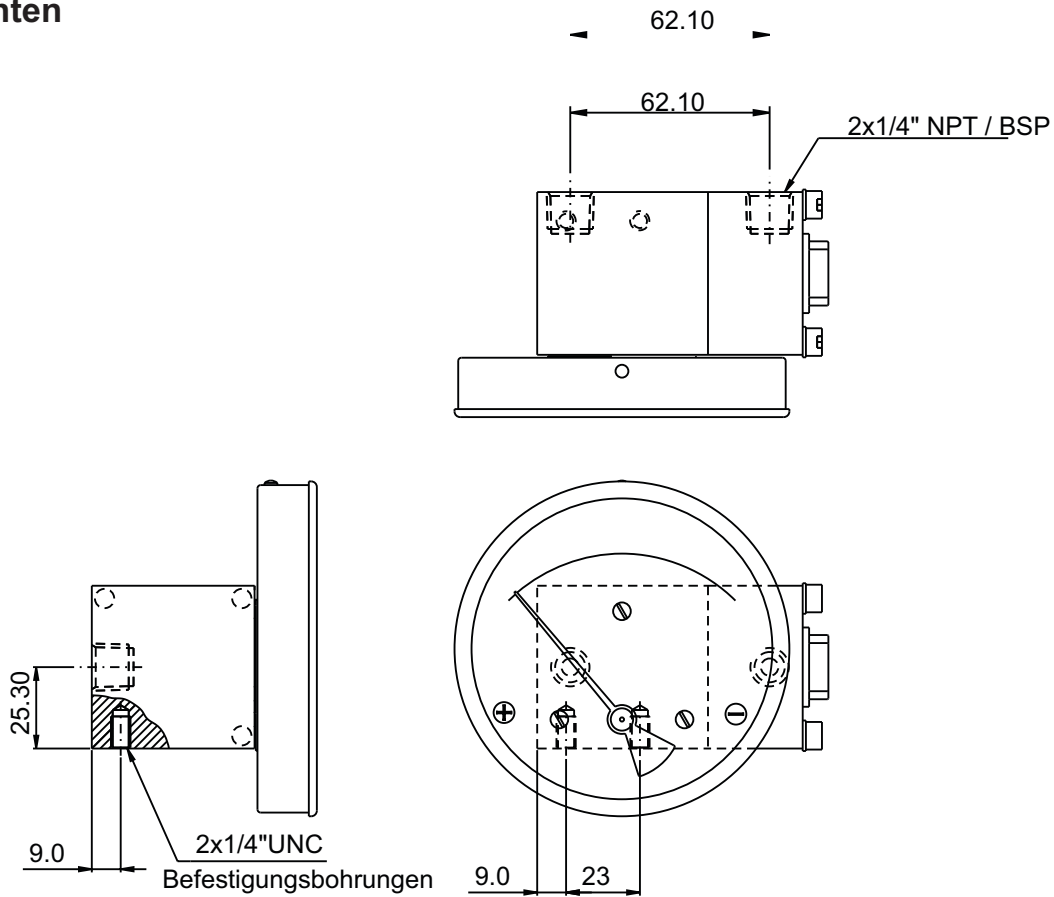

700 DGC

(Membrangerät)

ANSCHLUSSLAGE

Hinten

Unten

HINWEIS: 2x1/4" UNC BEFESTIGUNGSBOHRUNGEN AUF ANFRAGE