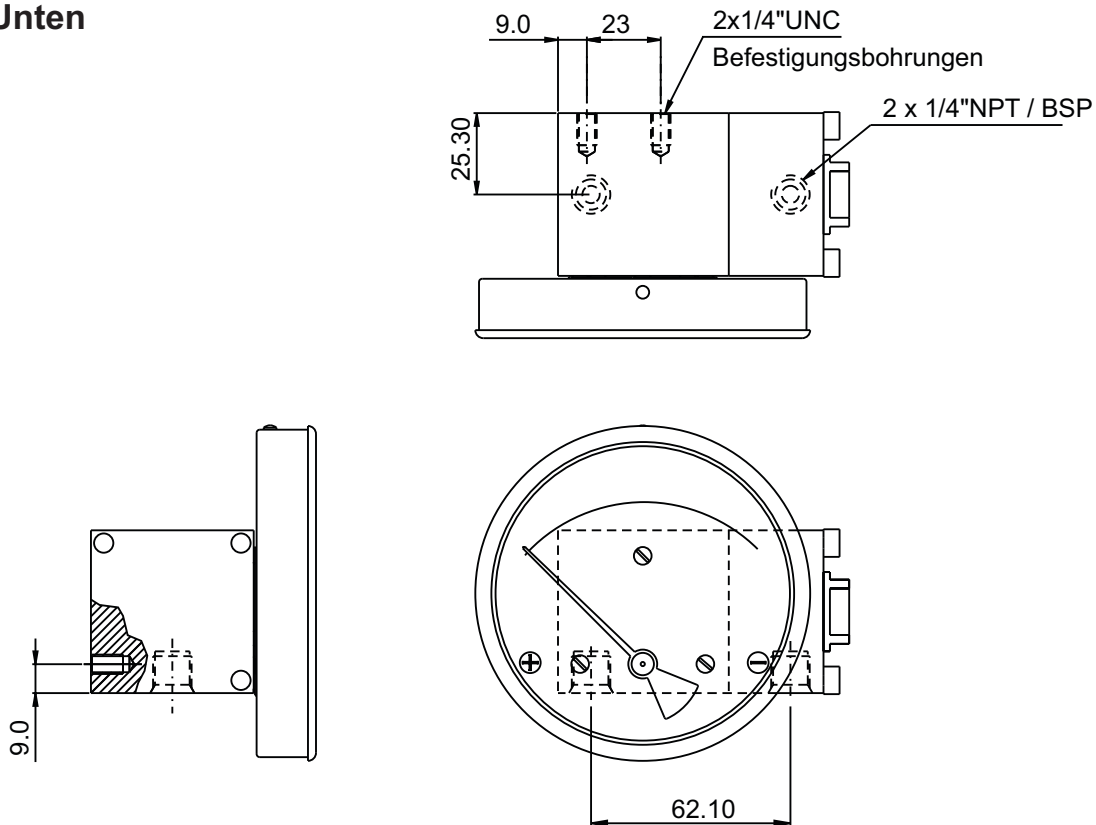

700 DGC

(Membrangerät)

ANSCHLUSSLAGE

Hinten

Unten

HINWEIS: 2x1/4" UNC BEFESTIGUNGSBOHRUNGEN AUF ANFRAGE