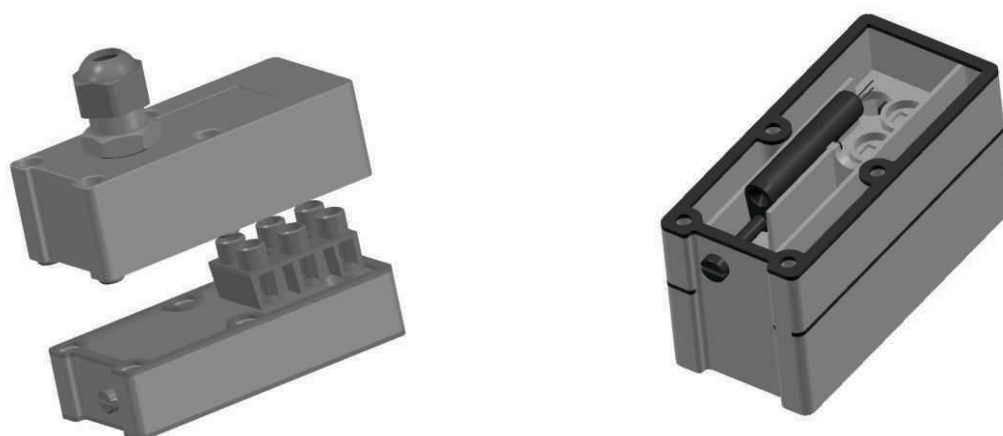

# 700 DGC

(Membrangerät)

## SCHALTER VARIANTEN

---

**HIRLEKAR**  
PRECISION

Klemmleiste mit Kabelverschraubung

mit DIN-Stecker