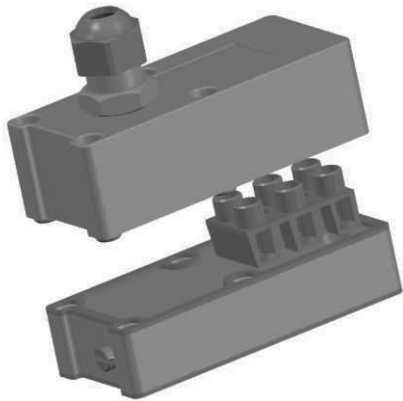

CZ 300 DGC

(Membrangerät)

SCHALTER VARIANTEN

HIRLEKAR
PRECISION

Klemmleiste mit Kabelverschraubung

mit DIN-Stecker