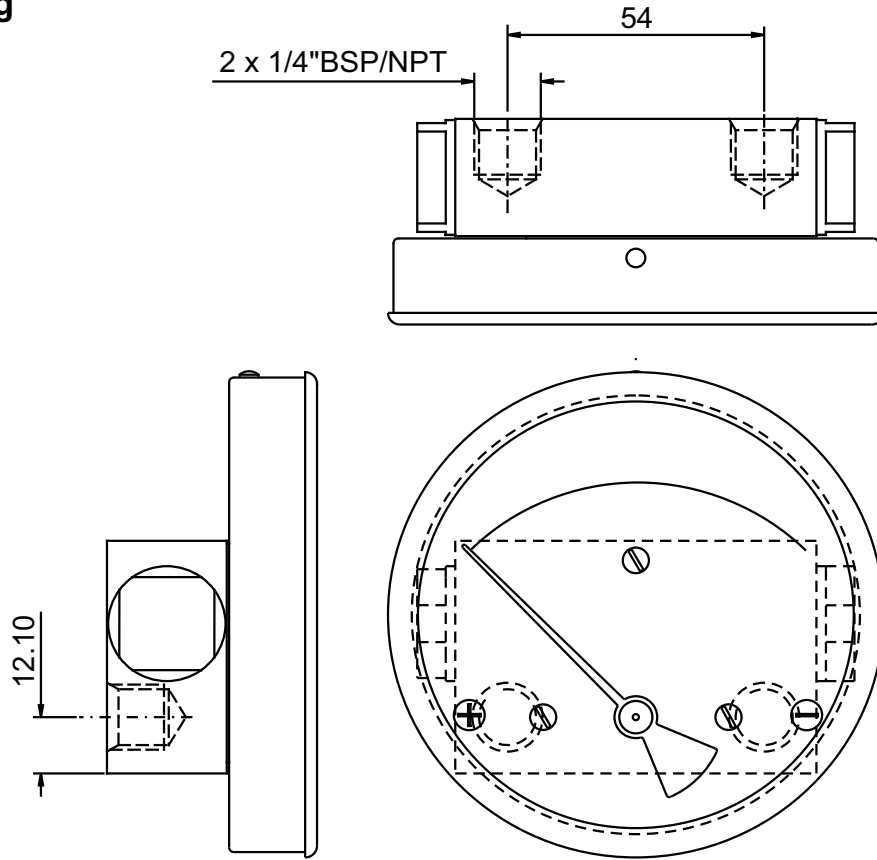

# 200 DPG

(Piston Gauge)

## PORTING DETAILS

**HIRLEKAR**  
PRECISION

### Back Porting

### Bottom Porting